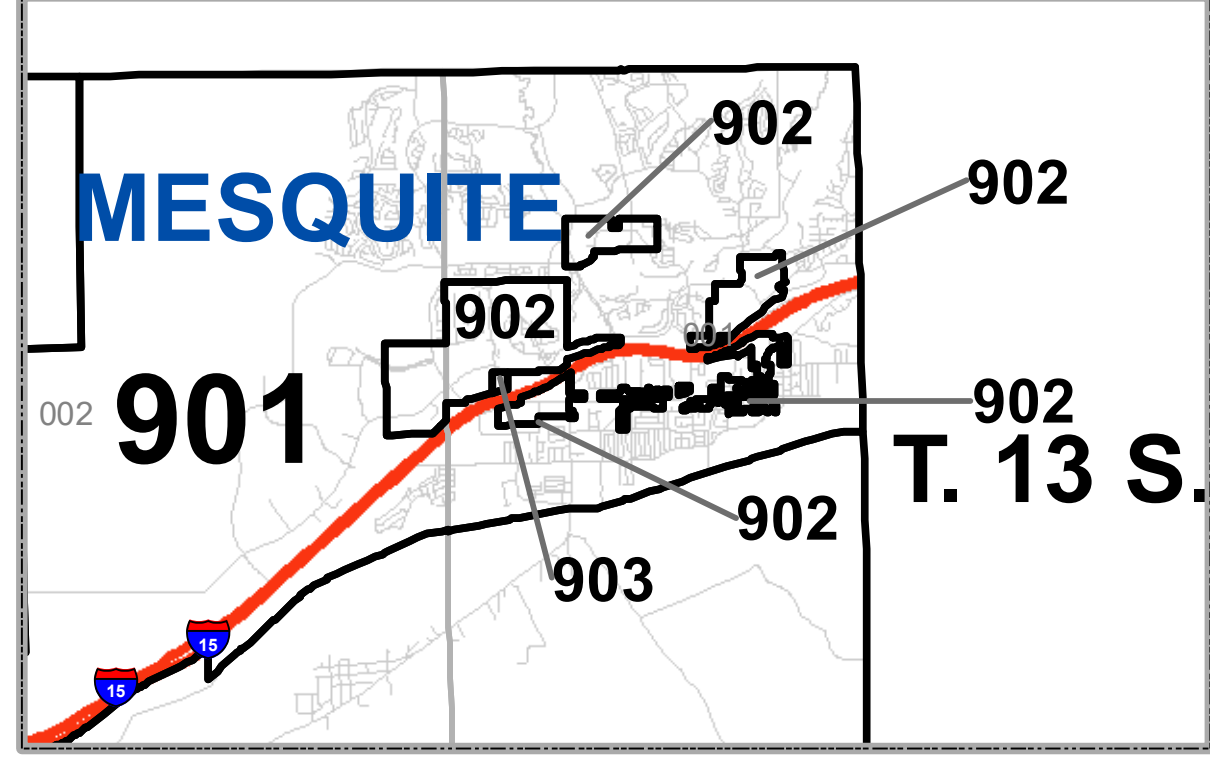

LINCOLN COUNTY

R. 54 E. R. 55 E. R. 56 E. R. 57 E. R. 58 E. R. 59 E. R. 60 E. R. 61 E. R. 62 E. R. 63 E. R. 64 E. R. 65 E. R. 66 E. R. 67 E. R. 68 E. R. 69 E. R. 70 E. R. 71 E.

SEE "URBAN"
TAX DISTRICT MAP
FOR THIS AREA

CLARK COUNTY
TAX DISTRICT MAP
"RURAL"

1 inch = 4 miles

Legend

- Detail Area
- County
- Major Street
- Boulder City
- Highway
- Bunkerville
- R&R
- Laughlin
- Township
- Mequite
- Section
- Moapa
- Lake Mead
- Overton

Produced by:
BRIANA JOHNSON
CLARK COUNTY ASSESSOR

NOTE: This map is for assessment purposes only.